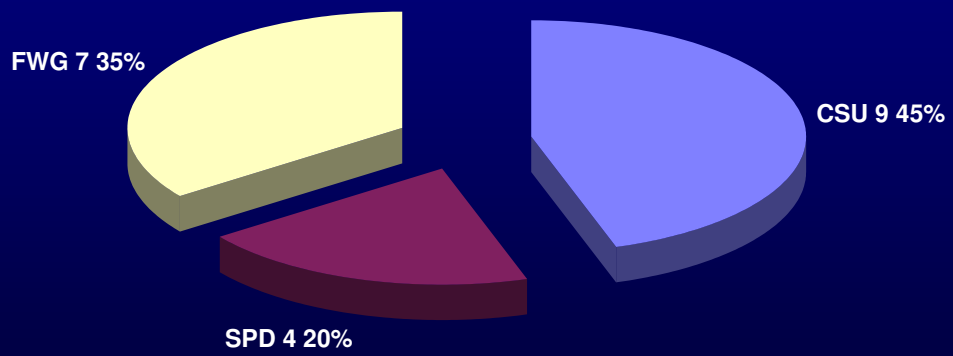

### Sitzverteilung im Stockheimer Gemeinderat

## *Reihenfolge der Stimmvergabe in den einzelnen Wahlvorschlägen*

1	Weißerth Siegfried	2.181
2	Wachter Daniel	1.707
3	Weißbach Silvia	1.514
4	Ranzenberger Joachim	1.358
5	Steger Renald	1.351
6	Schirmer Wolfgang	1.277
7	Förtsch Bastian	1.274
8	Gwosdek Kathrin	1.209
9	Weißerth Daniel	1.140
10	Dr. Schießwohl Michael	1.119
11	Leidinger Uwe	1.050
12	Renk Rainer	987
13	Porzelt Josef	922
14	Bernschneider Ulrich	761
15	Schwarz Erwin	737
16	Zehnter Christina	685
17	Rebhan Josef	671
18	Hagen Monika	589
19	Seedtke Hans-Dieter	575
20	Fugmann Karl-Heinz	447
<b>Wahlvorschlag Nr. 1 - CSU</b>		
<b>Gesamt:</b>		<b>21.554</b>